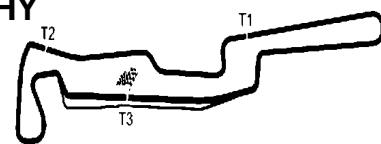

VARANO CLUB RACES / WINTER SERIES/TROPHY

Turismo Club

TABELLONE GIRI GARA

POS	GRI	1	2	3	4	5	6	7	8	9	10	11	12	13	14	15	16	17
1.	6	6	6	6	6	6	6	6	6	6	6	6	6	6	6	6	6	6
2.	7	7	7	7	7	7	7	7	7	7	7	7	7	7	7	7	7	7
3.	9	55	55	55	55	55	55	55	55	9	9	9	9	9	9	9	9	9
4.	55	9	9	9	9	9	9	9	9	55	55	55	55	55	55	55	55	55
5.	21	11	11	11	11	11	11	11	2	11	11	11	11	11	11	11	11	11
6.	8	1	77	2	2	2	2	2	11	2	2	2	2	2	2	2	2	2
7.	2	77	2	77	77	77	77	77	77	77	77	77	77	77	77	77	77	77
8.	11	2	1	1	1	1	1	1										
9.	1	8																
10.	77																	